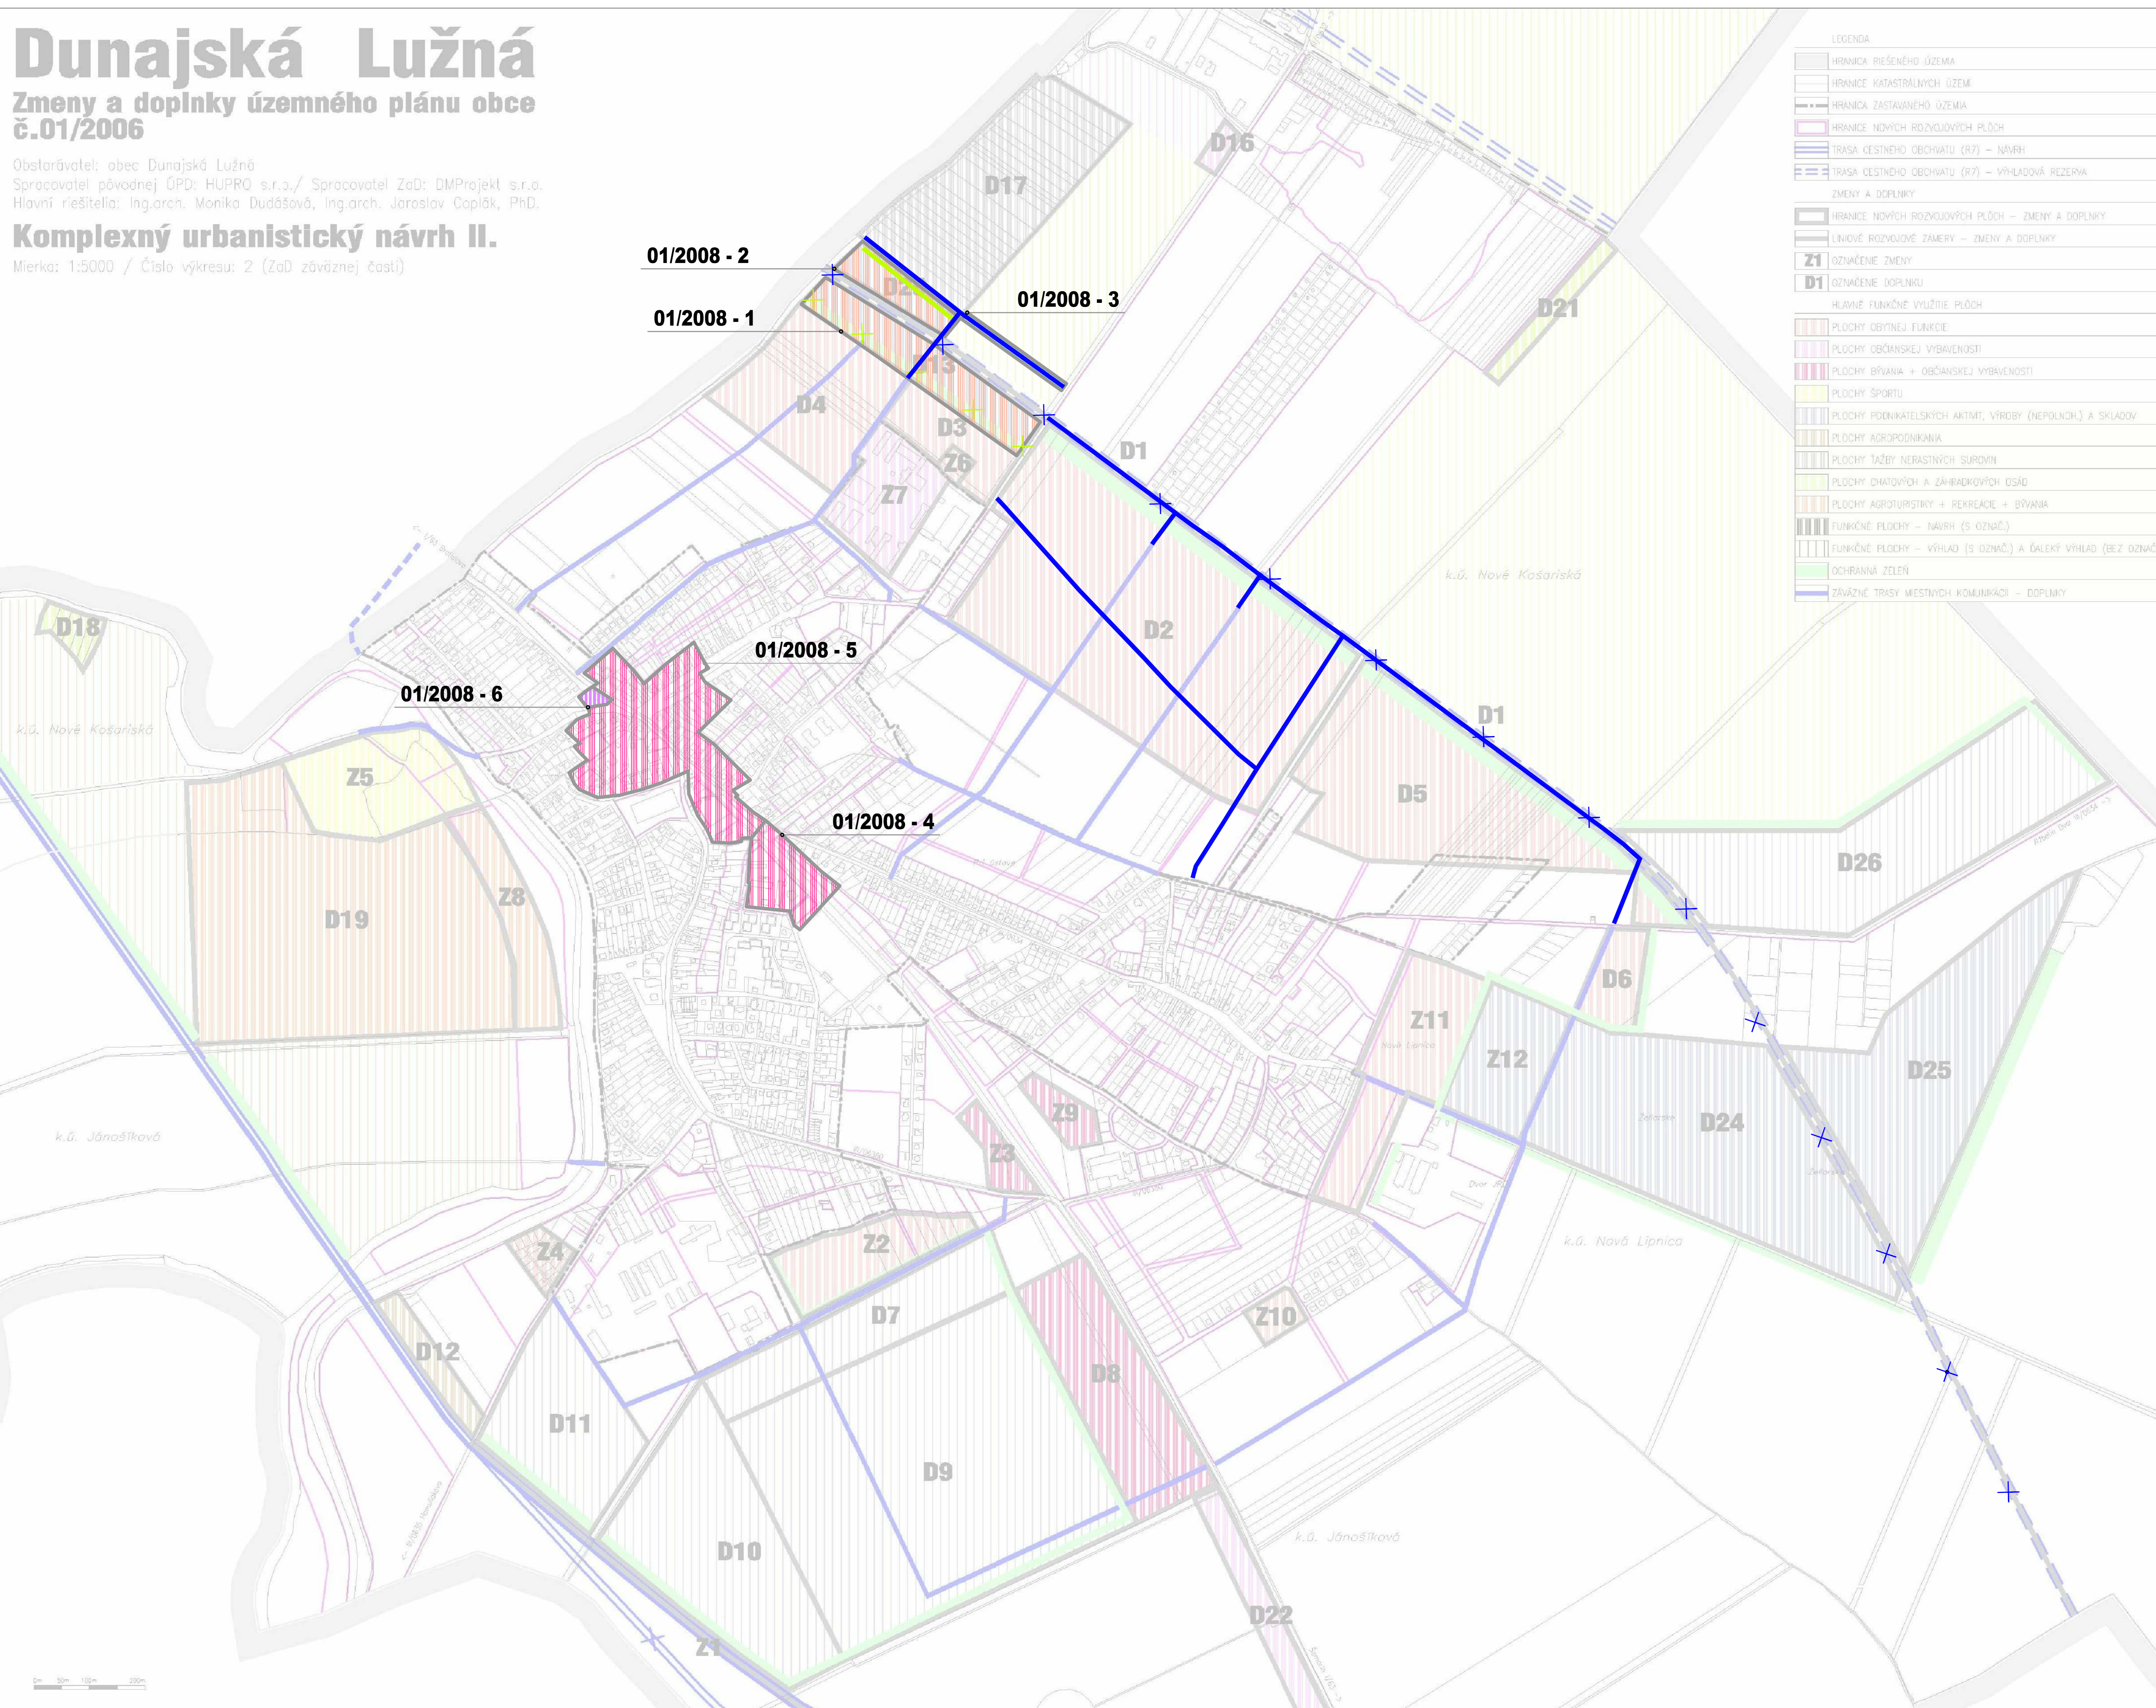

Dunajská Lužná

Zmeny a doplnky územného plánu obce č.01/2006

Obstarávateľ: obec Dunajská Lužná
Spracovateľ pôvodnej ÚPD: HUPRO s.r.o./ Spracovateľ ZaD: DMPprojekt s.r.o.
Hlavní riešiteľ: Ing.arch. Monika Dudásová, Ing.arch. Jaroslav Čopíák, PhD.

Komplexný urbanistický návrh II.

Mierka: 1:5000 / Číslo výkresu: 2 (ZaD zväznej časti)

LEGENDA	
[Symbol]	HRANICA RIEŠENÉHO ÚZEMIA
[Symbol]	HRANICE KATASTRÁLNYCH ÚZEMÍ
[Symbol]	HRANICA ZASTAVANÉHO ÚZEMIA
[Symbol]	HRANICE NOVÝCH ROZVOJOVÝCH PLOCH
[Symbol]	TRASA CESTNEHO OBCHVATU (R7) – NÁVRH
[Symbol]	TRASA CESTNEHO OBCHVATU (R7) – VÝHLADOVÁ REZERVA
ZMENY A DOPLNKY	
[Symbol]	HRANICE NOVÝCH ROZVOJOVÝCH PLOCH – ZMENY A DOPLNKY
[Symbol]	NOVÉ ROZVOJOVÉ ZÁMERY – ZMENY A DOPLNKY
OZNAČENIE ZMENY	
[Symbol]	D1 OZNAČENIE DOPLNKU
HLAVNÉ FUNKČNÉ VYUŽITIE PLOCH	
[Symbol]	PLOCHY OBYTNÉJ FUNKCIE
[Symbol]	PLOCHY OBYČIANSKEJ VYBAVENOSTI
[Symbol]	PLOCHY BÝVANIA + OBYČIANSKEJ VYBAVENOSTI
[Symbol]	PLOCHY ŠPORTU
[Symbol]	PLOCHY PODNIKATEĽSKÝCH AKTIVÍ, VÝROBY (NEPOLNÝCH) A SKLADOV
[Symbol]	PLOCHY AGROPODNIKÁRNA
[Symbol]	PLOCHY ŤAŽBY NERASTNÝCH SUROVIN
[Symbol]	PLOCHY ODHATOVÝCH A ZÁHRADKOVÝCH OSÁD
[Symbol]	PLOCHY AGROTURISTIKY + REKREÁCIE + BÝVANIA
[Symbol]	FUNKČNÉ PLOCHY – NÁVRH (S OZNAČ.)
[Symbol]	FUNKČNÉ PLOCHY – VÝHLAD (S OZNAČ.) A ČIAKAVÝ VÝHLAD (BEZ OZNAČ.)
[Symbol]	OCHRANNÁ ZELEN
[Symbol]	ZÁVÄZNÉ TRASY MIESTNYCH KOMUNIKÁCIÍ – DOPLNKY

LEGENDA	
[Symbol]	ZRUŠENIE VÝHLADOVÉJ REZERVY TRASY CESTNEHO OBCHVATU R7
ZMENY A DOPLNKY	
[Symbol]	NOVÉ ROZVOJOVÉ PLOCHY
[Symbol]	1-6 OZNAČENIE ROZVOJOVÝCH PLOCH
HLAVNÉ FUNKČNÉ VYUŽITIE PLOCH	
[Symbol]	PLOCHY OBYTNÉJ FUNKCIE
[Symbol]	PLOCHY OBYČIANSKEJ VYBAVENOSTI
[Symbol]	PLOCHY BÝVANIA V RD A BD + OBYČIANSKEJ VYBAVENOSTI
[Symbol]	PLOCHY DOPRAVNEJ VYBAVENOSTI
[Symbol]	FUNKČNÉ PLOCHY – NÁVRH
[Symbol]	ZRUŠENIE OCHRANNEJ ZELENÉ
[Symbol]	OCHRANNÁ ZELEN
[Symbol]	ZÁVÄZNÉ TRASY MIESTNYCH KOMUNIKÁCIÍ

Dunajská Lužná

Zmeny a doplnky územného plánu obce č. 01/2008

Obstarávateľ: obec Dunajská Lužná
Spracovateľ: ÚPN s.r.o.
Hlavní riešiteľ: Ing.arch. Monika Dudásová
Komplexný urbanistický návrh II.
Mierka: 1:5000 / Číslo výkresu: 2